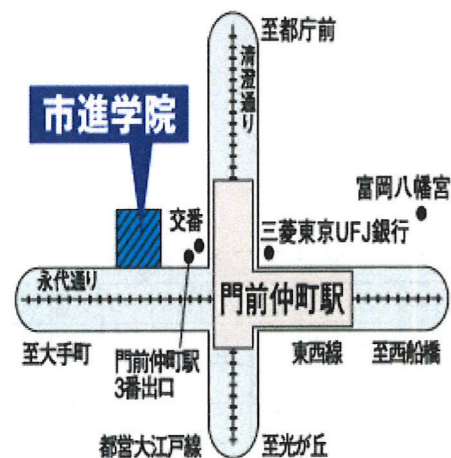

市進個太郎塾（1:2の個別指導）

1コース（80分×4コマ）からお申込みいただけます。
実施科目や使用教材、内容につきましては個々にご相談の上、決定いたします。
クラス授業を受講の方も、個太郎と併用受講ができます。

速読解力講座

1回につき30分～40分の継続的な受講で速読効果が高まります。
この夏は4回・8回・16回の3つのコースをご用意しております。
※ご自宅での受講をご希望の方もお気軽にご相談ください。

図形の極®

アニメーションを使った視覚的な学習でイメージング力を育てます。
脳のやわらかい小学生こそ、「図形脳」を自分のものにするチャンスです。
※小学生対象の講座です。詳細は教室にお問合せください。

英検® 対策講座

英検5級～2級までの対策講座をご用意しております。
演習実施 + 映像授業受講により、自分のペースで効率的に学習できます。
※実施に関する詳細は、教室にお問合せください。

ICHISHIN SUMMER CLASS

2026 夏期講習

クラス一覧

門前仲町教室

☎03-5639-1690

小1・小2・小3 ウイングキッズコース

小4・小5・小6 中学受験コース

門前仲町教室

☎03(5639)1690

門前仲町駅徒歩1分